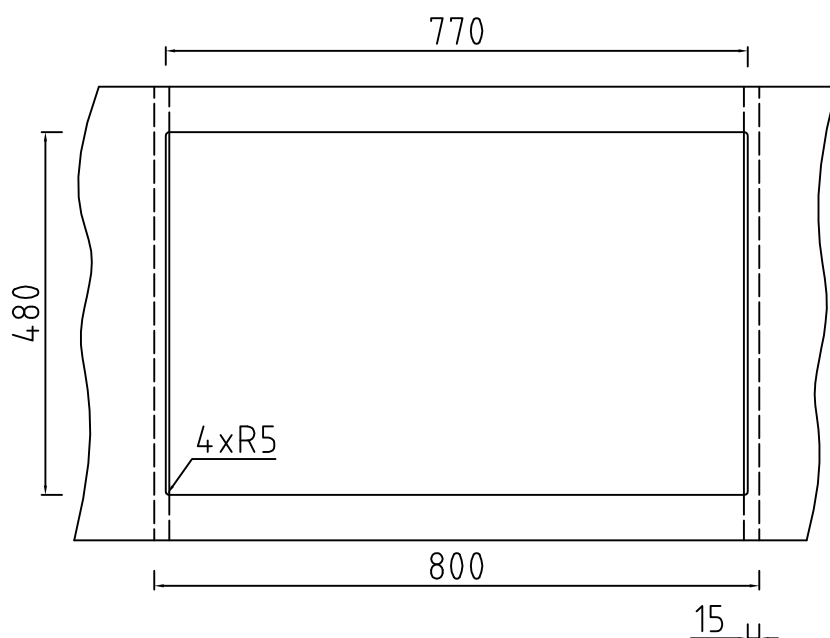

## Udskæringsmål

Varenr.: 11080K

VVS-nr.: 682493180

Min. skabsbredde:

800 mm

UDSKÆRINGSMÅL  
AUSSPARUNG  
CUTOUT

Nedfældning  
Einbau  
Normal installation

# LAVABO®

Vi anbefaler, på grund af materialemæssige tolerancer på +/- 1,5 %, at foretage udskæringen baseret på den leverede vask.