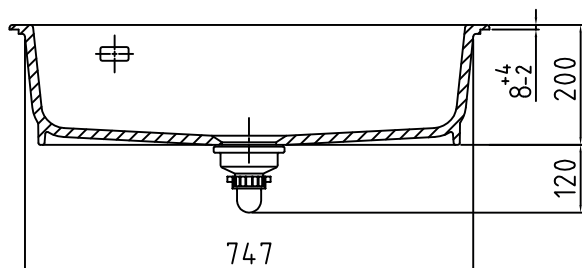

## Udskæringsmål

Varenr.: 11080K

VVS-nr.: 682493180

Min. skabsbredde:

800 mm

UDSKÆRINGSMÅL  
AUSSPARUNG  
CUTOUT

Nedfældning  
Einbau  
Normal installation

# LAVABO®

Vi anbefaler, på grund af materialemæssige tolerancer på +/- 1,5 %, at foretage udskæringen baseret på den leverede vask.