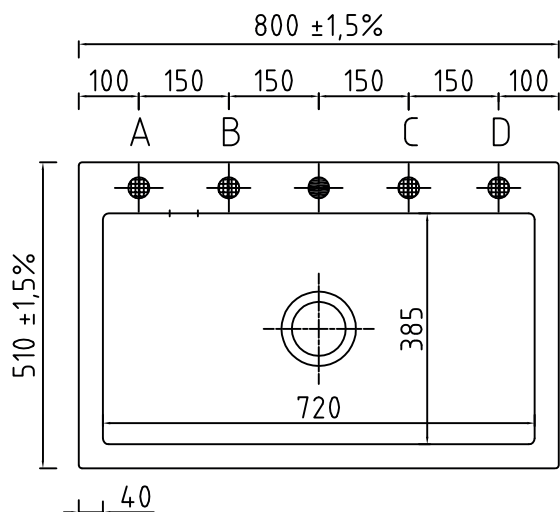

## Udskæringsmål

Varenr.: 11080K

VVS-nr.: 682493180

Min. skabsbredde:

800 mm

UDSKÆRINGSMÅL  
AUSSPARUNG  
CUTOUT

Nedfældning  
Einbau  
Normal installation

# LAVABO®

Vi anbefaler, på grund af materialemæssige tolerancer på +/- 1,5 %, at foretage udskæringen baseret på den leverede vask.